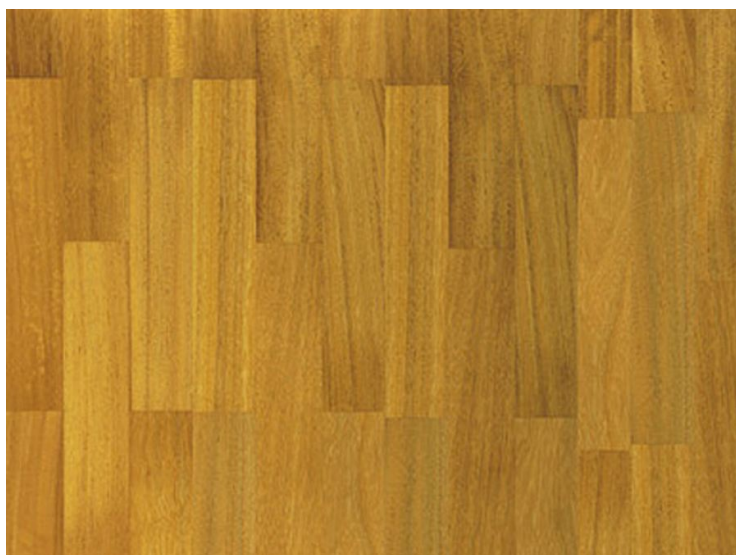

ПАРКЕТ | СТЕНОВЫЕ ПАНЕЛИ | ДВЕРИ

Инженерный паркет Garbelotto Listo Floor Exotic Ироко уника 140/150 мм

Производитель: GARBELOTTO
Код товара: Инженерный паркет Garbelotto Listo Floor Exotic Ироко уника
Артикул: 1706-11
Страна производства: Италия
Коллекция: Listo Floor Exotic
Размеры: 700/2000x140/150x10 мм
Дизайн: Однополосная
Порода дерева: Ироко
Селекция: Натур
Фаска: С 4-х сторон
Тип покрытия: Лак или масло
Соединение: Шип/паз
Толщина верхнего слоя: 4 мм
Тип поверхности: Брашированная, матовая
Твёрдость породы: 3,2-3,8 по Бринеллю