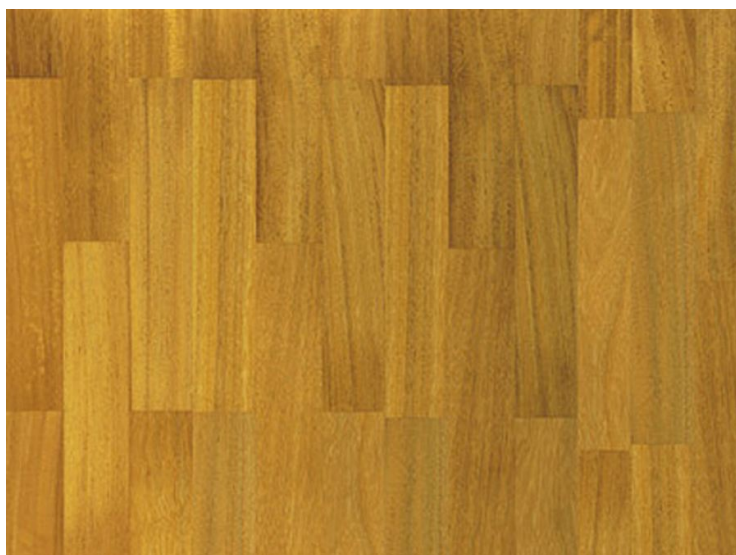

ПАРКЕТ | СТЕНОВЫЕ ПАНЕЛИ | ДВЕРИ

Инженерный паркет Garbelotto Listo Floor Exotic Ироко уника 140/150 мм

Производитель: GARBELOTTO

Код товара: Инженерный паркет Garbelotto Listo Floor Exotic Ироко уника

Артикул: 1706-11

Страна производства: Италия

Коллекция: Listo Floor Exotic

Размеры: 700/2000x140/150x10 мм

Дизайн: Однополосная

Порода дерева: Ироко

Селекция: Натур

Фаска: С 4-х сторон

Тип покрытия: Лак или масло