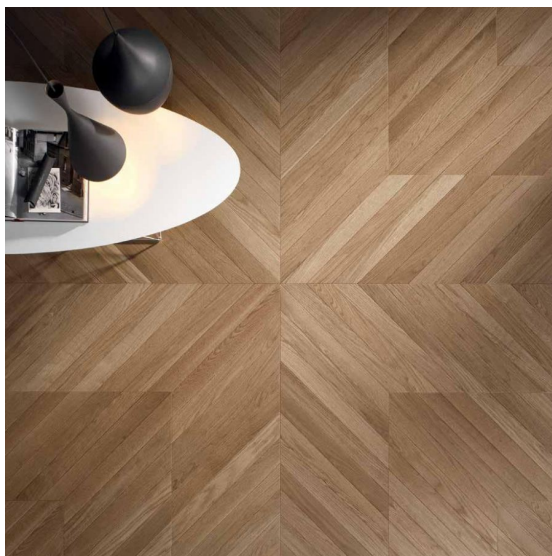

ПАРКЕТ | СТЕНОВЫЕ ПАНЕЛИ | ДВЕРИ

Модули паркета STP Wood Flooring Chevron Дуб натуральный

Производитель: STP WOOD FLOORING

Код товара: Модули паркета STP Wood Flooring Chevron Дуб натуральный

Артикул: SWF-106

Страна производства: Испания

Коллекция: Chevron

Размеры: 580x205x16 мм

Порода дерева: Дуб

Селекция: Рустик, натур, селект (по выбору заказчика)

Фаска: С фаской или без фаски (по выбору заказчика)

Тип покрытия: Лак

Соединение: Замковое

Толщина верхнего слоя: 4 мм

Тип поверхности: Полуглянцевая, брашированная

Твёрдость породы: 3,7 по Бринеллю

КЛИЕНТСКИЙ ЦЕНТР

+7 (800) 100 83 54

Пишите нам

+7 (495) 972 83 54