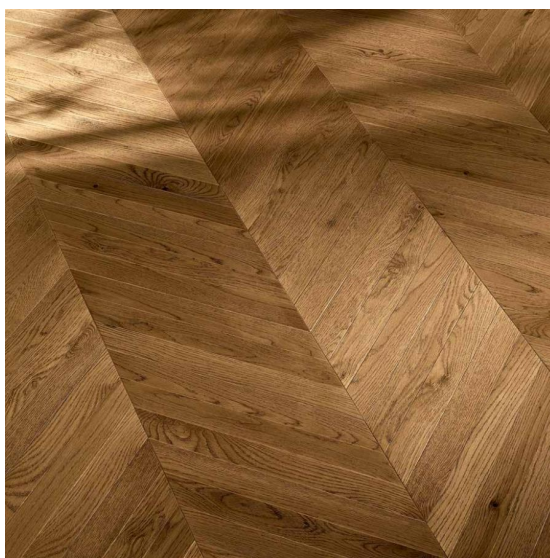

## Инженерный паркет STP Wood Flooring Chevron Дуб дымчатый

**Производитель:** STP WOOD FLOORING  
**Код товара:** STP Wood Flooring Chevron Дуб дымчатый  
**Артикул:** SWF-107  
**Тип укладки:** Французская елка  
**Страна производства:** Испания  
**Коллекция:** Chevron  
**Размеры:** 580x205x16 мм  
**Дизайн:** Двухслойный инженерный паркет  
**Порода дерева:** Дуб  
**Селекция:** Рустик, натур, селек (по выбору заказчика)  
**Фаска:** С фаской или без фаски (по выбору заказчика)  
**Тип покрытия:** Лак  
**Соединение:** Шип/паз  
**Толщина верхнего слоя:** 4 мм  
**Тип поверхности:** Полуглянцевая, брашированная  
**Твёрдость породы:** 3,7 по Бринеллю