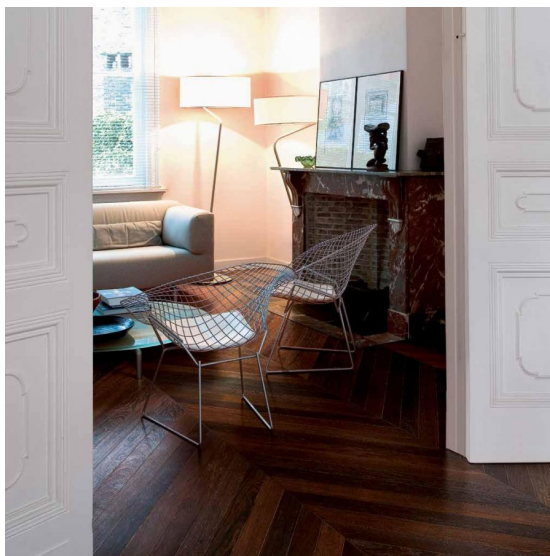

## Инженерный паркет STP Wood Flooring Chevron Венге натуральный

**Производитель:** STP WOOD FLOORING  
**Код товара:** STP Wood Flooring Chevron Венге натуральный  
**Артикул:** SWF-108  
**Тип укладки:** Французская елка  
**Страна производства:** Испания  
**Коллекция:** Chevron  
**Размеры:** 870x205x16 мм  
**Дизайн:** Двухслойный инженерный паркет  
**Порода дерева:** Венге  
**Селекция:** Рустик, натур, селек (по выбору заказчика)  
**Фаска:** С фаской или без фаски (по выбору заказчика)  
**Тип покрытия:** Лак  
**Соединение:** Шип/паз  
**Толщина верхнего слоя:** 4 мм  
**Тип поверхности:** Полуглянцевая, брашированная  
**Твёрдость породы:** 4,2 по Бринеллю