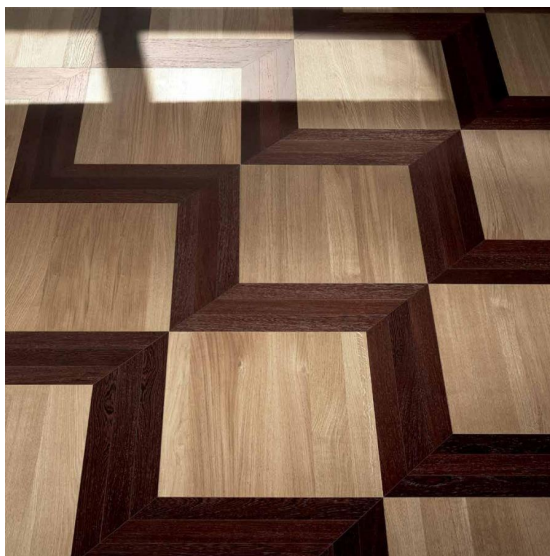

ПАРКЕТ | СТЕНОВЫЕ ПАНЕЛИ | ДВЕРИ

Инженерный паркет STP Wood Flooring Chevron Венге натуральный+Дуб натуральный

Производитель: STP WOOD FLOORING
Код товара: Chevron Венге натуральный+Дуб натуральный
Артикул: SWF-109
Страна производства: Испания
Коллекция: Chevron
Размеры: 870x205x16 мм, модули из дуба 580x580x16 мм
Дизайн: Двухслойный инженерный паркет
Порода дерева: Венге, дуб
Селекция: Рустик, натур, селект (по выбору заказчика)
Фаска: С фаской или без фаски (по выбору заказчика)
Тип покрытия: Лак
Соединение: Шип/паз
Толщина верхнего слоя: 4 мм
Тип поверхности: Полуглянцевая, брашированная
Твёрдость породы: 3,7-4,2 по Бринеллю