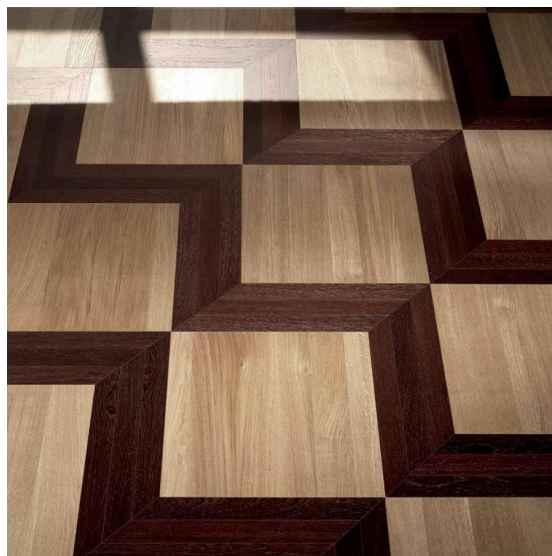

## Инженерный паркет STP Wood Flooring Chevron Венге натуральный+Дуб натуральный

**Производитель:** STP WOOD FLOORING  
**Код товара:** Chevron Венге натуральный+Дуб натуральный  
**Артикул:** SWF-109  
**Страна производства:** Испания  
**Коллекция:** Chevron  
**Размеры:** 870x205x16 мм, модули из дуба 580x580x16 мм  
**Дизайн:** Двухслойный инженерный паркет  
**Порода дерева:** Венге, дуб  
**Селекция:** Рустик, натур, селект (по выбору заказчика)  
**Фаска:** С фаской или без фаски (по выбору заказчика)  
**Тип покрытия:** Лак  
**Соединение:** Шип/паз  
**Толщина верхнего слоя:** 4 мм  
**Тип поверхности:** Полуглянцевая, брашированная  
**Твёрдость породы:** 3,7-4,2 по Бринеллю