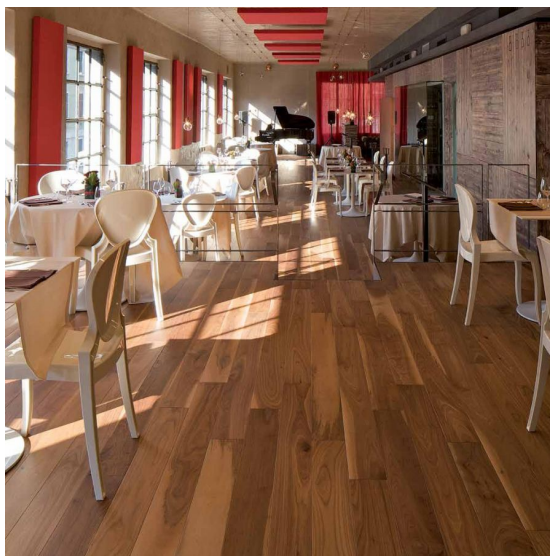

## Инженерный паркет STP Wood Flooring Listone Орех американский светлый

**Производитель:** STP WOOD FLOORING  
**Код товара:** STP Wood Flooring Listone Орех американский светлый  
**Артикул:** SWF-117  
**Страна производства:** Испания  
**Коллекция:** Listone  
**Размеры:** 2030x145x16 мм  
**Дизайн:** Двухслойный инженерный паркет  
**Порода дерева:** Орех  
**Селекция:** Рустик, натур, селек (по выбору заказчика)  
**Фаска:** С фаской или без фаски (по выбору заказчика)  
**Тип покрытия:** Лак  
**Соединение:** Шип/паз  
**Толщина верхнего слоя:** 4 мм  
**Тип поверхности:** Полуглянцевая, брашированная  
**Твёрдость породы:** 4,0 по Бринеллю