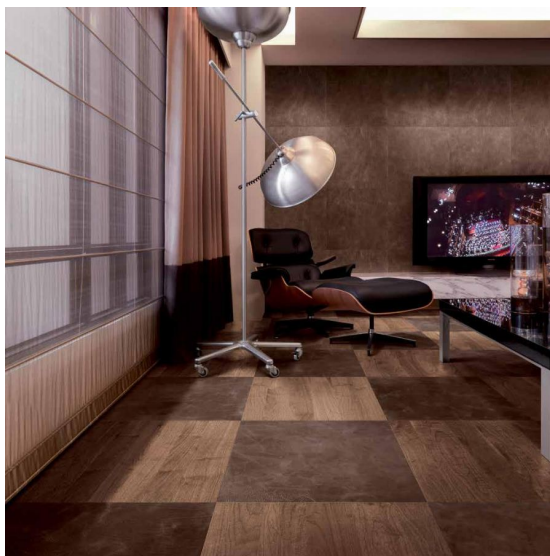

## Модули паркета STP Wood Flooring WoodLeather Натуральная кожа+Орех американский натуральный

**Производитель:** STP WOOD FLOORING  
**Код товара:** WoodLeather Натуральная кожа+Орех американский натуральный  
**Артикул:** SWF-110  
**Страна производства:** Испания  
**Коллекция:** WoodLeather  
**Размеры:** 580x580 мм  
**Материал изделия:** Натуральная кожа, орех  
**Соединение:** Замковое  
**Использование:** Пол, стены