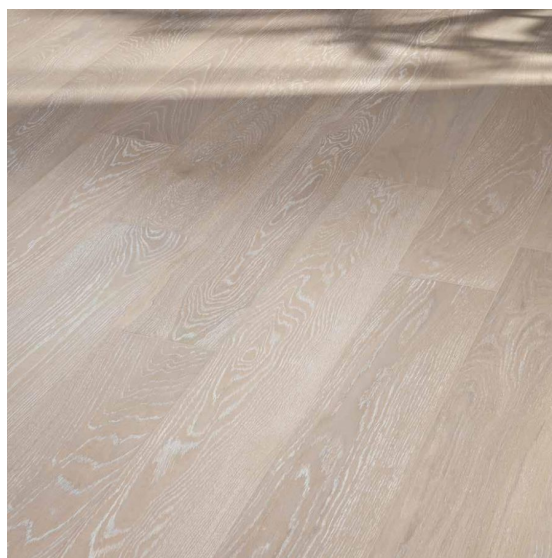

ПАРКЕТ | СТЕНОВЫЕ ПАНЕЛИ | ДВЕРИ

Инженерный паркет STP Wood Flooring Listone Дуб полярный декапе

Производитель: STP WOOD FLOORING
Код товара: STP Wood Flooring Listone Дуб полярный декапе
Артикул: SWF-119
Страна производства: Испания
Коллекция: Listone
Размеры: 2030x195x16 мм
Дизайн: Двухслойный инженерный паркет
Порода дерева: Дуб
Селекция: Рустик, натур, селек (по выбору заказчика)
Фаска: С фаской или без фаски (по выбору заказчика)
Тип покрытия: Лак
Соединение: Шип/паз
Толщина верхнего слоя: 4 мм
Тип поверхности: Полуглянцевая, брашированная
Твёрдость породы: 3,7 по Бринеллю