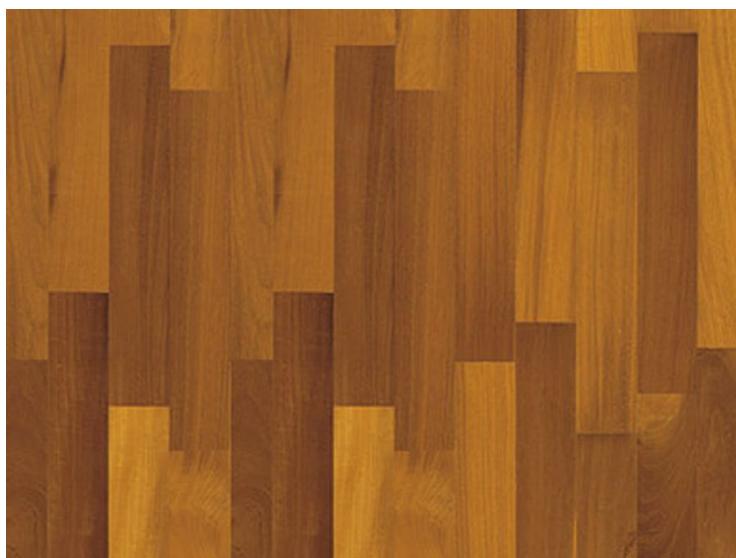

ПАРКЕТ | СТЕНОВЫЕ ПАНЕЛИ | ДВЕРИ

Инженерный паркет Garbelotto Listo Floor Exotic Кабреува уника 110/120 мм

Производитель: GARBELOTTO

Код товара: Инженерный паркет Garbelotto Listo Floor Exotic Кабреува уника

Артикул: 1706-13

Страна производства: Италия

Коллекция: Listo Floor Exotic

Размеры: 600/1500x110/120x10 мм

Дизайн: Однополосная

Порода дерева: Кабреува

Селекция: Натур

Фаска: С 4-х сторон

Тип покрытия: Лак или масло

Соединение: Шип/паз

Толщина верхнего слоя: 4 мм

Тип поверхности: Брашированная, матовая

Твёрдость породы: 4,0-4,5 по Бринеллю

КЛИЕНТСКИЙ ЦЕНТР

+7 (800) 100 83 54

Пишите нам

+7 (495) 972 83 54

#designstudioparquet