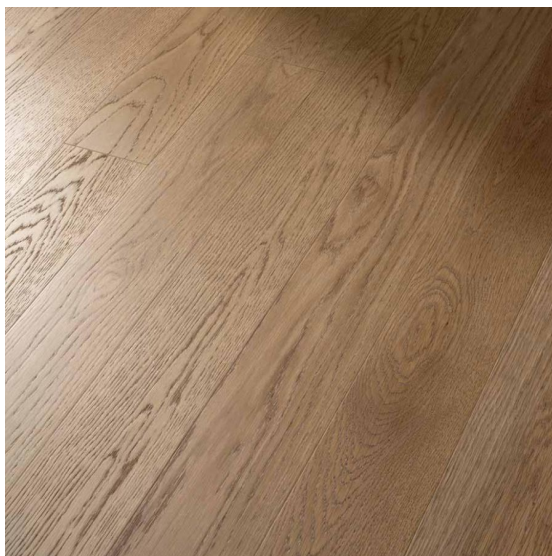

## Инженерный паркет STP Wood Flooring Listone Дуб натуральный

**Производитель:** STP WOOD FLOORING  
**Код товара:** Инженерный паркет STP Wood Flooring Listone Дуб натуральный  
**Артикул:** SWF-120  
**Страна производства:** Испания  
**Коллекция:** Listone  
**Размеры:** 2030x145x16 мм  
**Дизайн:** Двухслойный инженерный паркет  
**Порода дерева:** Дуб  
**Селекция:** Рустик, натур, селек (по выбору заказчика)  
**Фаска:** С фаской или без фаски (по выбору заказчика)  
**Тип покрытия:** Лак  
**Соединение:** Шип/паз  
**Толщина верхнего слоя:** 4 мм  
**Тип поверхности:** Полуглянцевая, брашированная  
**Твёрдость породы:** 3,7 по Бринеллю