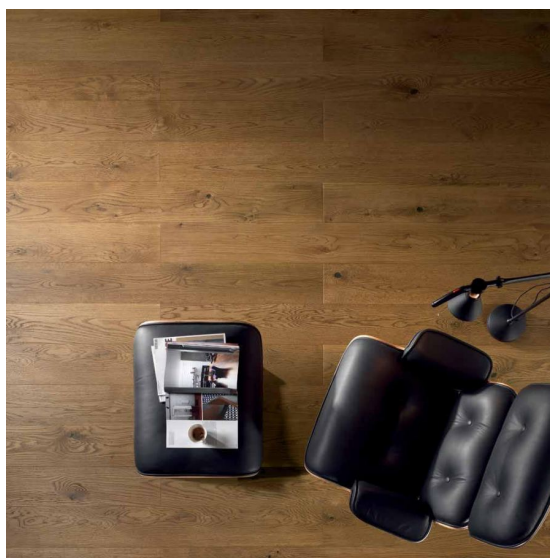

## Инженерный паркет STP Wood Flooring Listone Дуб дымчатый

**Производитель:** STP WOOD FLOORING

**Код товара:** Инженерный паркет STP Wood Flooring Listone Дуб дымчатый

**Артикул:** SWF-122

**Страна производства:** Испания

**Коллекция:** Listone

**Размеры:** 2030x195x16 мм

**Дизайн:** Двухслойный инженерный паркет

**Порода дерева:** Дуб

**Селекция:** Рустик, натур, селект (по выбору заказчика)

**Фаска:** С фаской или без фаски (по выбору заказчика)