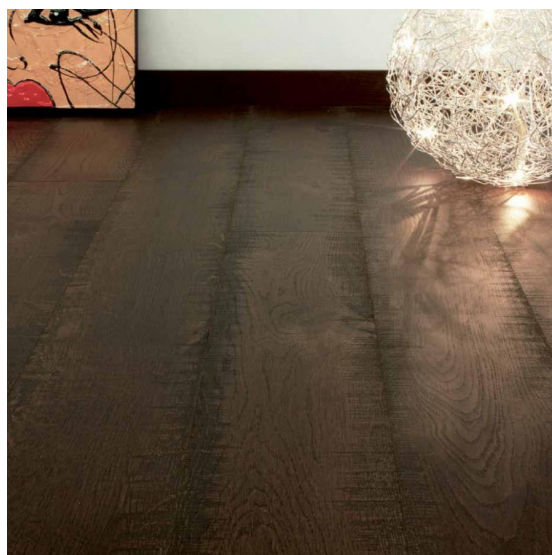

ПАРКЕТ | СТЕНОВЫЕ ПАНЕЛИ | ДВЕРИ

Инженерный паркет STP Wood Flooring Listone Дуб Вилла

Производитель: STP WOOD FLOORING
Код товара: Инженерный паркет STP Wood Flooring Listone Дуб Вилла
Артикул: SWF-123
Страна производства: Испания
Коллекция: Listone
Размеры: 2030x195x16 мм
Дизайн: Двухслойный инженерный паркет
Порода дерева: Дуб
Селекция: Рустик, натур, селек (по выбору заказчика)
Фаска: С фаской или без фаски (по выбору заказчика)
Тип покрытия: Лак
Соединение: Шип/паз
Толщина верхнего слоя: 4 мм
Тип поверхности: Полуглянцевая, брашированная
Твёрдость породы: 3,7 по Бринеллю