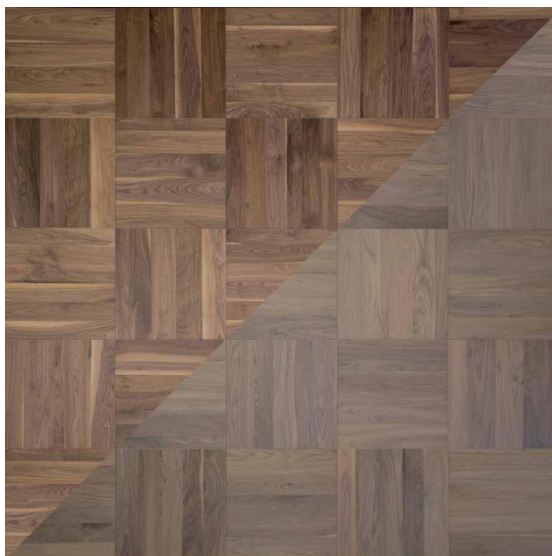

ПАРКЕТ | СТЕНОВЫЕ ПАНЕЛИ | ДВЕРИ

Модули паркета STP Wood Flooring Wood+ Орех американский светлый/выбеленный

Производитель: STP WOOD FLOORING
Код товара: STP Wood Flooring Wood+ Орех американский
светлый/выбеленный
Артикул: SWF-126
Страна производства: Испания
Коллекция: Wood+
Размеры: 580x580x16 мм
Порода дерева: Орех
Селекция: Рустик, натур, селект (по выбору заказчика)
Фаска: С фаской или без фаски (по выбору заказчика)
Тип покрытия: Лак
Соединение: Замковое
Тип поверхности: Полуглянцевая, брашированная
Твёрдость породы: 4,0 по Бринеллю