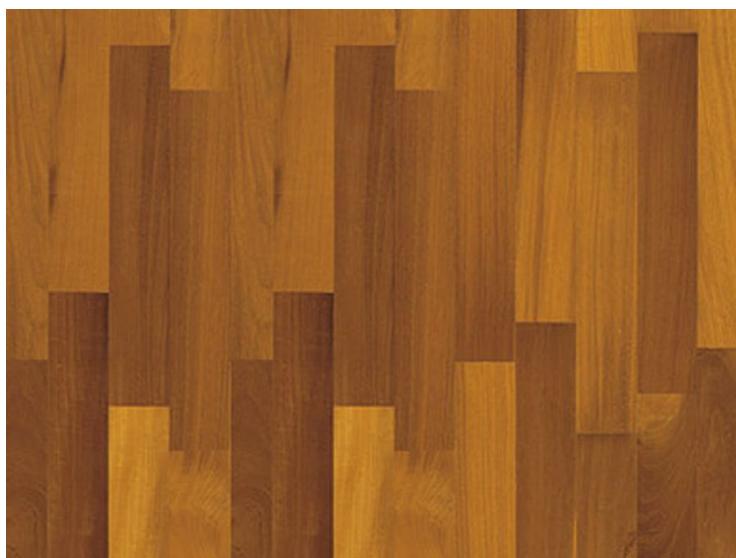

ПАРКЕТ | СТЕНОВЫЕ ПАНЕЛИ | ДВЕРИ

Инженерный паркет Garbelotto Listo Floor Exotic Кабреува уника 65/70 мм

Производитель: GARBELOTTO

Код товара: Инженерный паркет Garbelotto Listo Floor Exotic Кабреува уника

Артикул: 1706-14

Страна производства: Италия

Коллекция: Listo Floor Exotic

Размеры: 350/800x65/70x10 мм

Дизайн: Однополосная

Порода дерева: Кабреува

Селекция: Натур

Фаска: С 4-х сторон