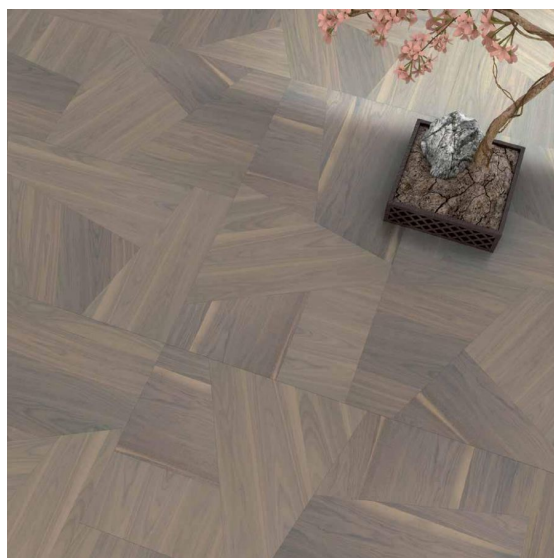

ПАРКЕТ | СТЕНОВЫЕ ПАНЕЛИ | ДВЕРИ

Модули паркета STP Wood Flooring WoodDesign Орех выбеленный Trencadis

Производитель: STP WOOD FLOORING
Код товара: STP Wood Flooring WoodDesign Орех выбеленный Trencadis
Артикул: SWF-148
Страна производства: Испания
Коллекция: WoodDesign
Размеры: 1160x580x16 мм
Порода дерева: Орех
Селекция: Рустик, натур, селек (по выбору заказчика)
Фаска: С фаской или без фаски (по выбору заказчика)
Тип покрытия: Лак
Соединение: Замковое
Тип поверхности: Полуглянцевая, брашированная
Твёрдость породы: 4,0 по Бринеллю