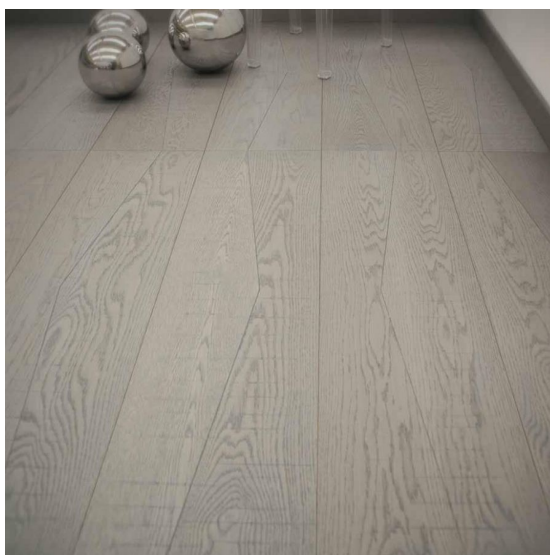

ПАРКЕТ | СТЕНОВЫЕ ПАНЕЛИ | ДВЕРИ

Модули паркета STP Wood Flooring WoodDesign Дуб каменный Rhombus

Производитель: STP WOOD FLOORING
Код товара: STP Wood Flooring WoodDesign Дуб каменный Rhombus
Артикул: SWF-152
Страна производства: Испания
Коллекция: WoodDesign
Размеры: 1160x290x16 мм
Порода дерева: Дуб
Селекция: Рустик, натур, селек (по выбору заказчика)
Фаска: С фаской или без фаски (по выбору заказчика)
Тип покрытия: Лак
Соединение: Замковое
Тип поверхности: Полуглянцевая, брашированная
Твёрдость породы: 3,7 по Бринеллю