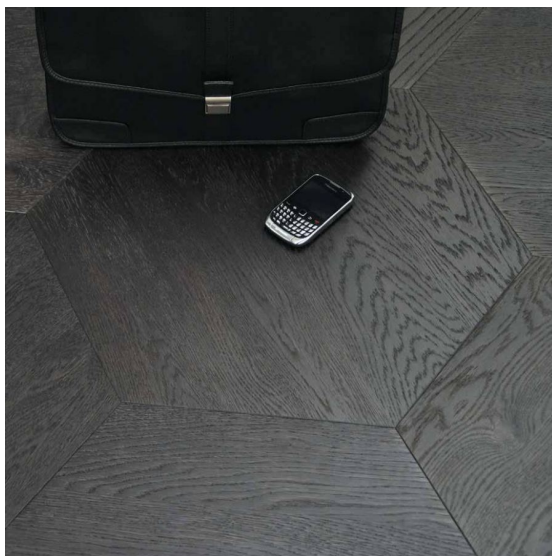

ПАРКЕТ | СТЕНОВЫЕ ПАНЕЛИ | ДВЕРИ

Модули паркета STP Wood Flooring WoodDesign Дуб черная жемчужина Hexagon

Производитель: STP WOOD FLOORING
Код товара: WoodDesign Дуб черная жемчужина Hexagon
Артикул: SWF-153
Страна производства: Испания
Коллекция: WoodDesign
Размеры: 580x502x16 мм
Порода дерева: Дуб
Селекция: Рустик, натур, селект (по выбору заказчика)
Фаска: С фаской или без фаски (по выбору заказчика)
Тип покрытия: Лак
Соединение: Замковое
Тип поверхности: Полуглянцевая, брашированная
Твёрдость породы: 3,7 по Бринеллю