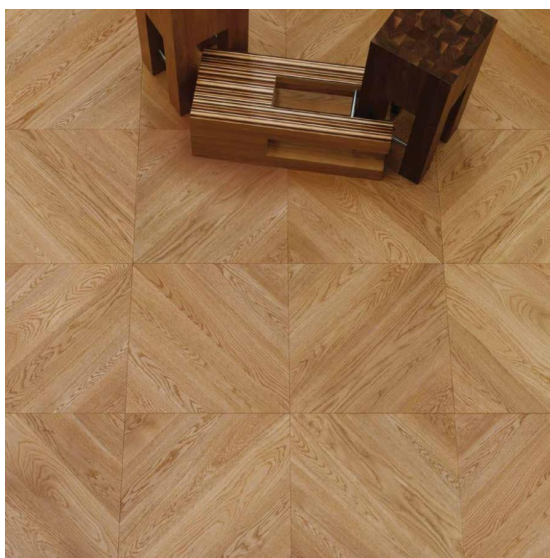

ПАРКЕТ | СТЕНОВЫЕ ПАНЕЛИ | ДВЕРИ

Модули паркета STP Wood Flooring WoodDesign Дуб натуральный 45°

Производитель: STP WOOD FLOORING
Код товара: STP Wood Flooring WoodDesign Дуб натуральный 45°
Артикул: SWF-155
Страна производства: Испания
Коллекция: WoodDesign
Размеры: 580x580x16 мм
Порода дерева: Дуб
Селекция: Рустик, натур, селек (по выбору заказчика)
Фаска: С фаской или без фаски (по выбору заказчика)
Тип покрытия: Лак
Соединение: Замковое
Тип поверхности: Полуглянцевая, брашированная
Твёрдость породы: 3,7 по Бринеллю