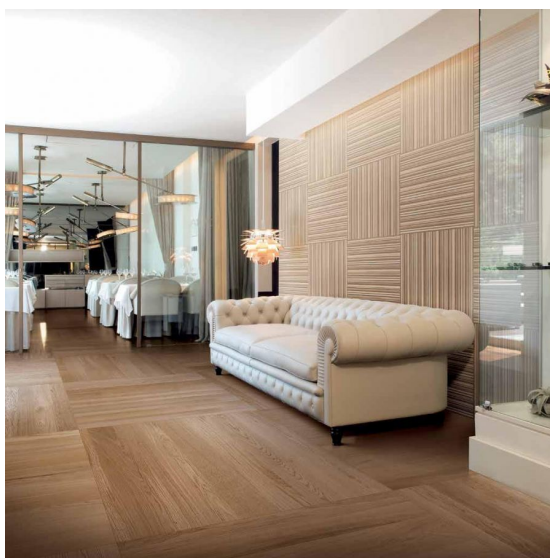

ПАРКЕТ | СТЕНОВЫЕ ПАНЕЛИ | ДВЕРИ

Модули паркета STP Wood Flooring WoodDesign Дуб натуральный Traffic

Производитель: STP WOOD FLOORING
Код товара: STP Wood Flooring WoodDesign Дуб натуральный Traffic
Артикул: SWF-156
Страна производства: Испания
Коллекция: WoodDesign
Размеры: 1160x1160x16 мм
Порода дерева: Дуб
Селекция: Рустик, натур, селек (по выбору заказчика)
Фаска: С фаской или без фаски (по выбору заказчика)
Тип покрытия: Лак
Соединение: Замковое
Тип поверхности: Полуглянцевая, брашированная
Твёрдость породы: 3,7 по Бринеллю