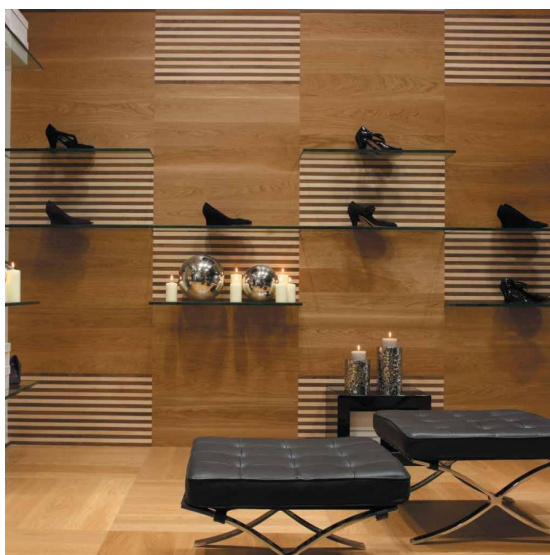

ПАРКЕТ | СТЕНОВЫЕ ПАНЕЛИ | ДВЕРИ

Стеновые панели STP Wood Flooring WoodDesign Дуб натуральный Multiline

Производитель: STP WOOD FLOORING

Код товара: STP Wood Flooring WoodDesign Дуб натуральный Multiline

Артикул: SWF-158

Страна производства: Испания

Коллекция: WoodDesign

Размеры: 870x870x16 мм, 870x290x16 мм

Порода дерева: Дуб

Тип покрытия: Лак

Соединение: Замковое

Тип поверхности: Полуглянцевая, брашированная