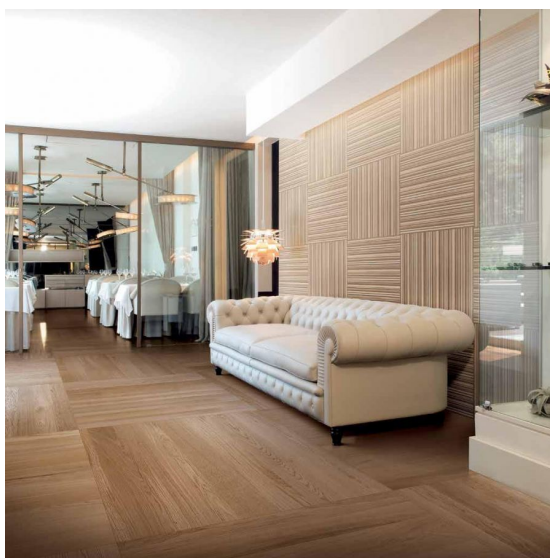

## Стеновые панели STP Wood Flooring WoodDesign Дуб Infinity line

**Производитель:** STP WOOD FLOORING

**Код товара:** Стеновые панели STP Wood Flooring WoodDesign Дуб Infinity line

**Артикул:** SWF-159

**Страна производства:** Испания