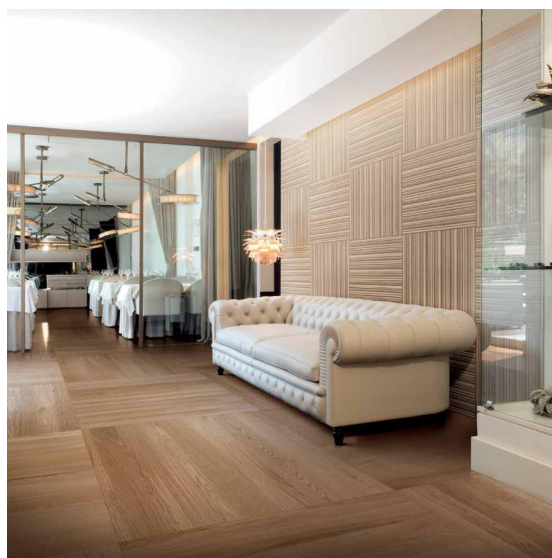

## Стеновые панели STP Wood Flooring WoodDesign Дуб Infinity line

**Производитель:** STP WOOD FLOORING

**Код товара:** Стеновые панели STP Wood Flooring WoodDesign Дуб Infinity line

**Артикул:** SWF-159

**Страна производства:** Испания