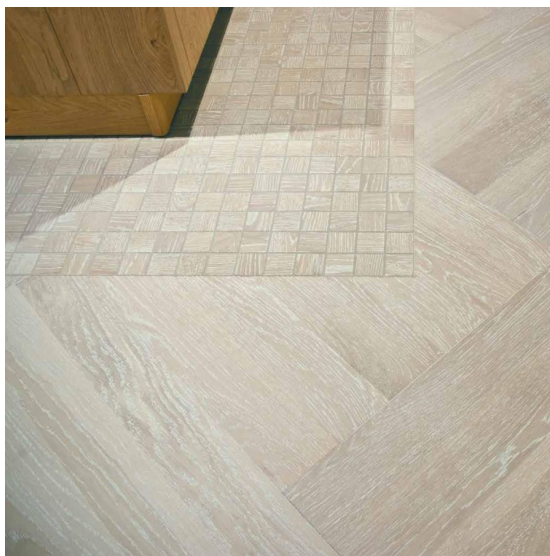

## Модульный паркет STP Wood Flooring Mosaic Дуб полярный

**Производитель:** STP WOOD FLOORING

**Код товара:** Деревянная мозайка STP Wood Flooring Mosaic Дуб полярный

**Артикул:** SWF-162

**Страна производства:** Испания

**Коллекция:** Mosaic

**Размеры:** 290x290x16 мм, размер мозайки 50x50 мм

**Порода дерева:** Дуб

**Селекция:** Рустик, натур, селект (по выбору заказчика)

**Фаска:** С фаской или без фаски (по выбору заказчика)

**Тип покрытия:** Лак

**Соединение:** Клеевое

**Использование:** Пол, стены

**Тип поверхности:** Полуглянцевая, брашированная

**Твёрдость породы:** 3,7 по Бринеллю