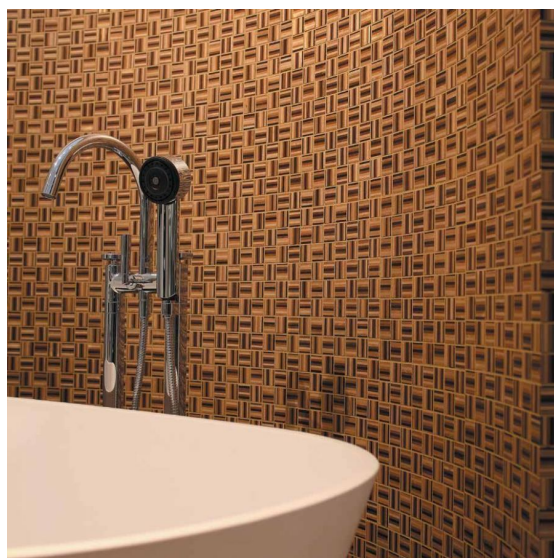

ПАРКЕТ | СТЕНОВЫЕ ПАНЕЛИ | ДВЕРИ

Деревянная мозаика STP Wood Flooring Mosaic Infinity

Производитель: STP WOOD FLOORING
Код товара: Деревянная мозаика STP Wood Flooring Mosaic Infinity
Артикул: SWF-166
Страна производства: Испания
Коллекция: Mosaic
Размеры: 290x290x16 мм, размер мозаики 30x30 мм
Порода дерева: Любая порода под заказ
Селекция: Рустик, натур, селек (по выбору заказчика)
Фаска: С фаской или без фаски (по выбору заказчика)
Тип покрытия: Лак
Соединение: Клеевое
Использование: Пол, стены
Тип поверхности: Полуглянцевая, брашированная