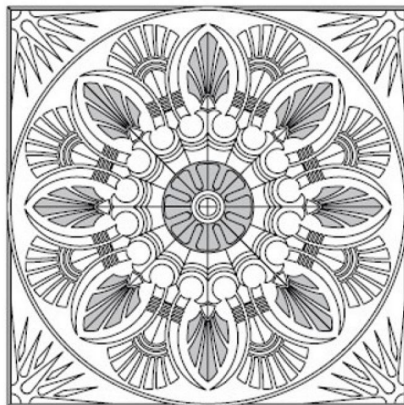

ПАРКЕТ | СТЕНОВЫЕ ПАНЕЛИ | ДВЕРИ

Художественный паркет Berti Laser Inlays Miari

Производитель: BERTI

Код товара: Художественный паркет Berti Laser Inlays Miari

Артикул: BRT-369

Страна производства: Италия

Коллекция: Laser Inlays

Размеры: 14x800x800 мм, 14x1200x1200 мм

Порода дерева: Любая порода под заказ

Селекция: Рустик, натур, селект (по выбору заказчика)

Фаска: С фаской или без фаски (по выбору заказчика)

Тип покрытия: Лак или масло (по выбору заказчика)

Соединение: Клеевое

Тип поверхности: Матовая или глянцевая (по выбору заказчика)

КЛИЕНТСКИЙ ЦЕНТР

+7 (800) 100 83 54

Пишите нам

+7 (495) 972 83 54

#designstudioparquet