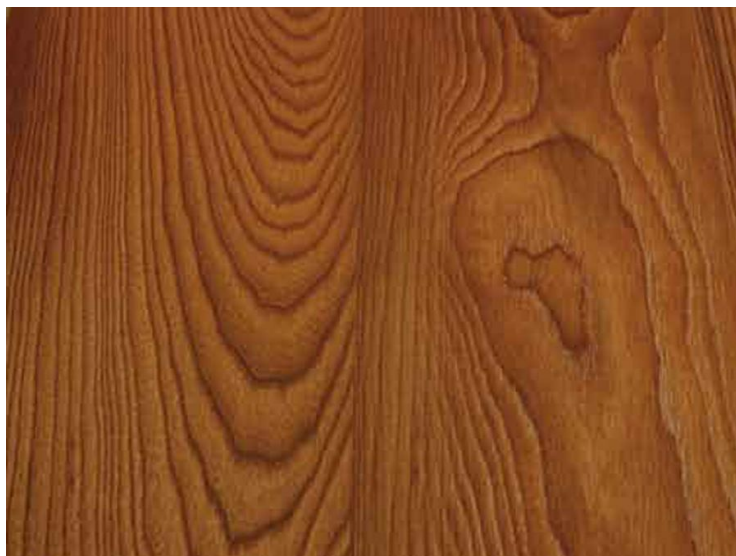

ПАРКЕТ | СТЕНОВЫЕ ПАНЕЛИ | ДВЕРИ

Инженерный паркет Garbelotto Listo Floor Exotic Ясень термо уника 140/150 мм

Производитель: GARBELOTTO
Код товара: Garbelotto Listo Floor Exotic Ясень термо уника
Артикул: 1706-22
Страна производства: Италия
Коллекция: Listo Floor Exotic
Размеры: 700/2000x140/150x10 мм
Дизайн: Однополосная
Порода дерева: Ясень
Селекция: Натур
Фаска: С 4-х сторон
Тип покрытия: Лак или масло
Соединение: Шип/паз
Толщина верхнего слоя: 4 мм
Тип поверхности: Брашированная, матовая
Твёрдость породы: 3,3-4,1 по Бринеллю