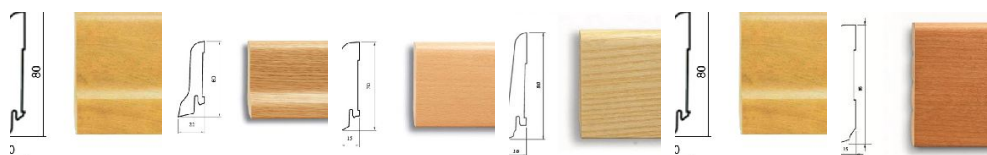

ПАРКЕТ | СТЕНОВЫЕ ПАНЕЛИ | ДВЕРИ

Шпонированный плинтус Pedross Белый гладкий

Производитель: PEDROSS

Код товара: Шпонированный плинтус Pedross Белый гладкий

Артикул: PD-105

Размеры: 60x22x2500 мм, 58x20x2500 мм, 70x15x2500 мм, 80x16x2500 мм,

80x20x2500 мм, 95x15x2500 мм,

Порода дерева: Белый гладкий

Тип покрытия: Лак

Тип поверхности: Глянцевая

Профиль: Сапожок, прямой, фигурный

КЛИЕНТСКИЙ ЦЕНТР

+7 (800) 100 83 54

Пишите нам