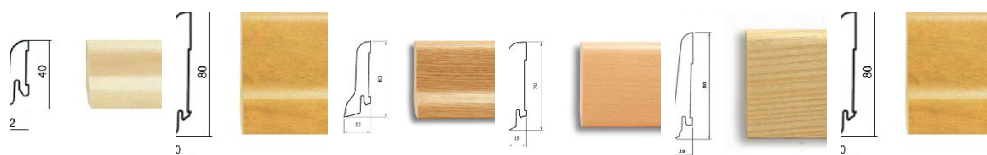

ПАРКЕТ | СТЕНОВЫЕ ПАНЕЛИ | ДВЕРИ

Шпонированный плинтус Pedross Венге

Производитель: PEDROSS

Код товара: Шпонированный плинтус Pedross Венге

Артикул: PD-110

Размеры: 40x22x2500 мм, 60x22x2500 мм, 58x20x2500 мм, 70x15x2500 мм,

80x16x2500 мм, 80x20x2500 мм, 95x15x2500 мм

Порода дерева: Венге

Тип покрытия: Лак

Тип поверхности: Глянцевая

Профиль: Сапожок, прямой, фигурный

КЛИЕНТСКИЙ ЦЕНТР

+7 (800) 100 83 54

Пишите нам