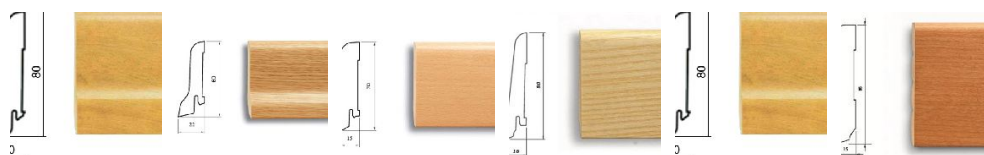

ПАРКЕТ | СТЕНОВЫЕ ПАНЕЛИ | ДВЕРИ

Шпонированный плинтус Pedross Венге ориджинал

Производитель: PEDROSS

Код товара: Шпонированный плинтус Pedross Венге ориджинал

Артикул: PD-111

Размеры: 60x22x2500 мм, 58x20x2500 мм, 70x15x2500 мм, 80x16x2500 мм,

80x20x2500 мм, 95x15x2500 мм

Порода дерева: Венге

Тип покрытия: Лак

Тип поверхности: Глянцевая

Профиль: Сапожок, прямой, фигурный

КЛИЕНТСКИЙ ЦЕНТР

+7 (800) 100 83 54

Пишите нам