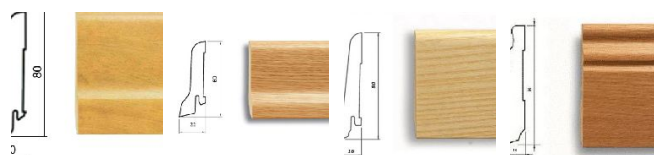

## Шпонированный плинтус Pedross Венге полосатый

**Производитель:** PEDROSS

**Код товара:** Шпонированный плинтус Pedross Венге полосатый

**Артикул:** PD-112

**Размеры:** 60x22x2500 мм, 58x20x2500 мм, 80x16x2500 мм, 95x15x2500 мм

**Порода дерева:** Венге

**Тип покрытия:** Лак

**Тип поверхности:** Глянцевая

**Профиль:** Сапожок, прямой, фигурный