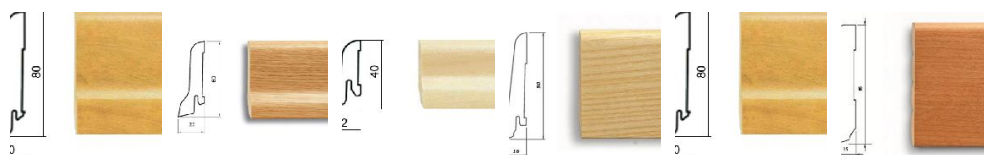

ПАРКЕТ | СТЕНОВЫЕ ПАНЕЛИ | ДВЕРИ

Шпонированный плинтус Pedross Вишня

Производитель: PEDROSS

Код товара: Шпонированный плинтус Pedross Вишня

Артикул: PD-113

Размеры: 60x22x2500 мм, 58x20x2500 мм, 40x22x2500 мм, 80x16x2500 мм,

80x20x2500 мм, 95x15x2500 мм

Порода дерева: Вишня

Тип покрытия: Лак

Тип поверхности: Глянцевая

Профиль: Сапожок, прямой, фигурный

КЛИЕНТСКИЙ ЦЕНТР

+7 (800) 100 83 54

Пишите нам