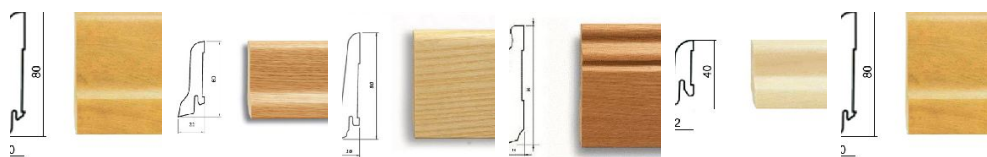

ПАРКЕТ | СТЕНОВЫЕ ПАНЕЛИ | ДВЕРИ

Шпонированный плинтус Pedross Дуб

Производитель: PEDROSS

Код товара: Шпонированный плинтус Pedross Дуб

Артикул: PD-116

Размеры: 60x22x2500 мм, 58x20x2500 мм, 80x16x2500 мм, 95x15x2500 мм,
40x22x2500 мм, 70x15x2500 мм, 80x20x2500 мм, 80x40x2500 мм,

Порода дерева: Дуб

Тип покрытия: Лак

Тип поверхности: Глянцевая

Профиль: Сапожок, прямой, фигурный

КЛИЕНТСКИЙ ЦЕНТР

+7 (800) 100 83 54

Пишите нам

+7 (495) 972 83 54