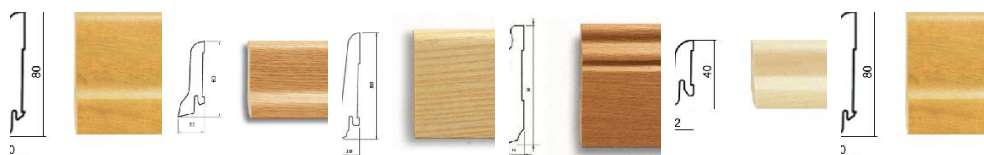

ПАРКЕТ | СТЕНОВЫЕ ПАНЕЛИ | ДВЕРИ

Шпонированный плинтус Pedross Дуб беленый

Производитель: PEDROSS

Код товара: Шпонированный плинтус Pedross Дуб беленый

Артикул: PD-118

Размеры: 60x22x2500 мм, 58x20x2500 мм, 80x16x2500 мм, 95x15x2500 мм,
40x22x2500 мм, 70x15x2500 мм, 80x20x2500 мм, 80x40x2500 мм,

Порода дерева: Дуб

Тип покрытия: Лак

Тип поверхности: Глянцевая

Профиль: Сапожок, прямой, фигурный

КЛИЕНТСКИЙ ЦЕНТР

+7 (800) 100 83 54

Пишите нам

+7 (495) 972 83 54