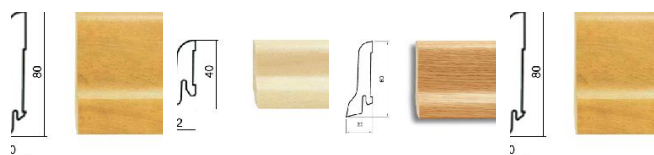

## Шпонированный плинтус Pedross Дуб красный

**Производитель:** PEDROSS

**Код товара:** Шпонированный плинтус Pedross Дуб красный

**Артикул:** PD-120

**Размеры:** 58x20x2500 мм, 40x22x2500 мм, 60x22x2500 мм, 80x20x2500 мм

**Порода дерева:** Дуб

**Тип покрытия:** Лак

**Тип поверхности:** Глянцевая

**Профиль:** Прямой, сапожок