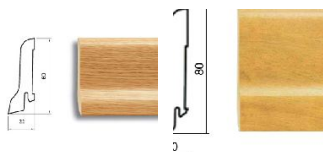

ПАРКЕТ | СТЕНОВЫЕ ПАНЕЛИ | ДВЕРИ

Шпонированный плинтус Pedross Дуб рустик

Производитель: PEDROSS
Код товара: Шпонированный плинтус Pedross Дуб рустик
Артикул: PD-122
Размеры: 60x22x2500 мм, 58x20x2500 мм
Порода дерева: Дуб
Тип покрытия: Лак
Тип поверхности: Глянцевая
Профиль: Сапожок, прямой