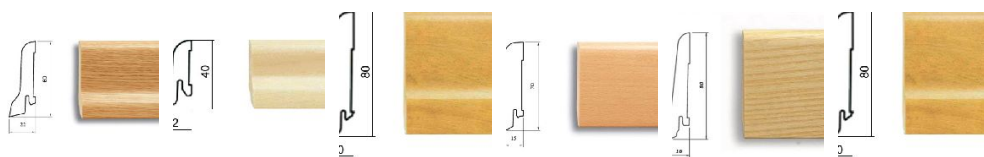

ПАРКЕТ | СТЕНОВЫЕ ПАНЕЛИ | ДВЕРИ

Шпонированный плинтус Pedross Клен

Производитель: PEDROSS

Код товара: Шпонированный плинтус Pedross Клен

Артикул: PD-127

Размеры: 60x22x2500 мм, 40x22x2500 мм, 58x20x2500 мм, 70x15x2500 мм,
80x16x2500 мм, 80x20x2500 мм, 80x40x2500 мм, 95x15x2500 мм

Порода дерева: Клен

Тип покрытия: Лак

Тип поверхности: Глянцевая

Профиль: Сапожок, прямой, фигурный

КЛИЕНТСКИЙ ЦЕНТР

+7 (800) 100 83 54

Пишите нам

+7 (495) 972 83 54