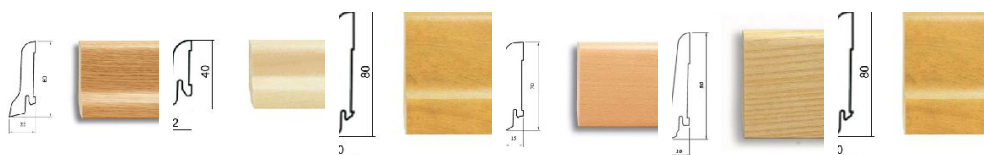

ПАРКЕТ | СТЕНОВЫЕ ПАНЕЛИ | ДВЕРИ

Шпонированный плинтус Pedross Мербау

Производитель: PEDROSS

Код товара: Шпонированный плинтус Pedross Мербау

Артикул: PD-129

Размеры: 60x22x2500 мм, 40x22x2500 мм, 58x20x2500 мм, 70x15x2500 мм,
80x16x2500 мм, 80x20x2500 мм, 95x15x2500 мм

Порода дерева: Мербау

Тип покрытия: Лак

Тип поверхности: Глянцевая

Профиль: Сапожок, прямой, фигурный

КЛИЕНТСКИЙ ЦЕНТР

+7 (800) 100 83 54

Пишите нам

+7 (495) 972 83 54