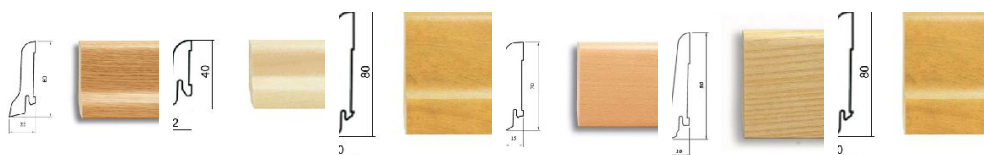

ПАРКЕТ | СТЕНОВЫЕ ПАНЕЛИ | ДВЕРИ

Шпонированный плинтус Pedross Орех

Производитель: PEDROSS

Код товара: Шпонированный плинтус Pedross Орех

Артикул: PD-132

Размеры: 60x22x2500 мм, 40x22x2500 мм, 58x20x2500 мм, 70x15x2500 мм,
80x16x2500 мм, 80x20x2500 мм, 95x15x2500 мм

Порода дерева: Орех

Тип покрытия: Лак

Тип поверхности: Глянцевая

Профиль: Сапжок, прямой, фигурный

КЛИЕНТСКИЙ ЦЕНТР

+7 (800) 100 83 54

Пишите нам

+7 (495) 972 83 54