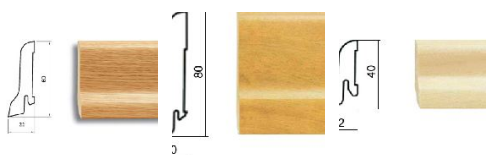

ПАРКЕТ | СТЕНОВЫЕ ПАНЕЛИ | ДВЕРИ

Шпонированный плинтус Pedross Пробка

Производитель: PEDROSS
Код товара: Шпонированный плинтус Pedross Пробка
Артикул: PD-135
Размеры: 60x22x2500 мм, 58x20x2500 мм, 40x22x2500 мм
Порода дерева: Пробка
Тип покрытия: Лак
Тип поверхности: Глянцевая
Профиль: Сапжок, прямой