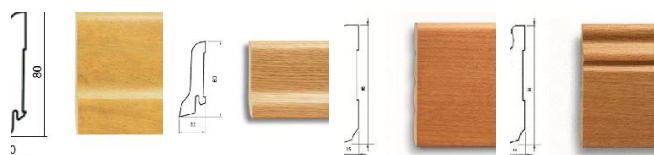

ПАРКЕТ | СТЕНОВЫЕ ПАНЕЛИ | ДВЕРИ

Шпонированный плинтус Pedross Черный

Производитель: PEDROSS
Код товара: Шпонированный плинтус Pedross Черный
Артикул: PD-142
Размеры: 60x22x2500 мм, 58x20x2500 мм, 95x15x2500 мм
Порода дерева: Черный
Тип покрытия: Лак
Тип поверхности: Глянцевая
Профиль: Сапожок, прямой, фигурный