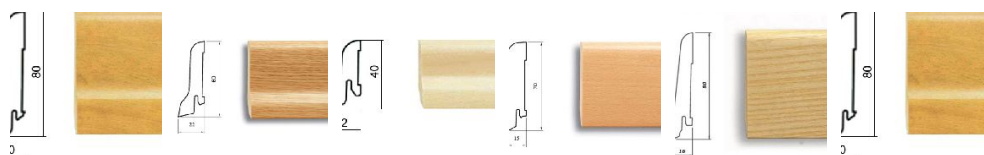

ПАРКЕТ | СТЕНОВЫЕ ПАНЕЛИ | ДВЕРИ

Шпонированный плинтус Pedross Ярра

Производитель: PEDROSS

Код товара: Шпонированный плинтус Pedross Ярра

Артикул: PD-143

Размеры: 60x22x2500 мм, 58x20x2500 мм, 40x22x2500 мм, 70x15x2500 мм,

80x16x2500 мм, 80x20x2500 мм

Порода дерева: Ярра

Тип покрытия: Лак

Тип поверхности: Глянцевая

Профиль: Сапжок, прямой

КЛИЕНТСКИЙ ЦЕНТР

+7 (800) 100 83 54

Пишите нам