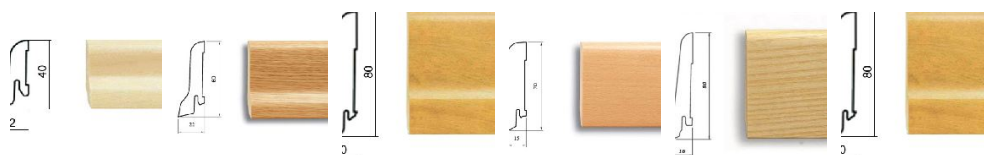

ПАРКЕТ | СТЕНОВЫЕ ПАНЕЛИ | ДВЕРИ

Шпонированный плинтус Pedross Ясень беленый

Производитель: PEDROSS

Код товара: Шпонированный плинтус Pedross Ясень беленый

Артикул: PD-145

Размеры: 60x22x2500 мм, 40x22x2500 мм, 58x20x2500 мм, 70x15x2500 мм,

80x16x2500 мм, 80x20x2500 мм, 95x15x2500 мм

Порода дерева: Ясень

Тип покрытия: Лак

Тип поверхности: Глянцевая

Профиль: Сапожок, прямой, фигурный

КЛИЕНТСКИЙ ЦЕНТР

+7 (800) 100 83 54

Пишите нам