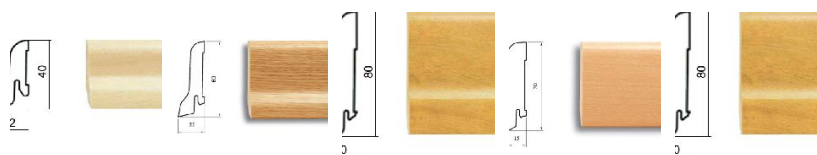

## Шпонированный плинтус Pedross Ятоба

**Производитель:** PEDROSS

**Код товара:** Шпонированный плинтус Pedross Ятоба

**Артикул:** PD-146

**Размеры:** 60x22x2500 мм, 40x22x2500 мм, 58x20x2500 мм, 70x15x2500 мм,  
80x20x2500 мм

**Порода дерева:** Ятоба

**Тип покрытия:** Лак

**Тип поверхности:** Глянцевая

**Профиль:** Сапожок, прямой