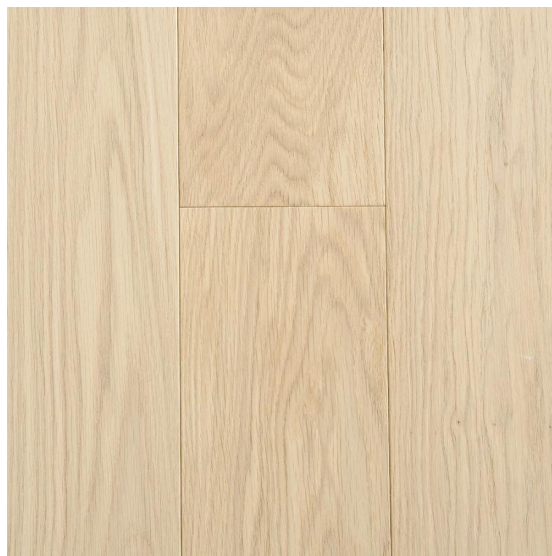

## Инженерный паркет IPF Industria Parquet Fabriano Mater Terra Дуб песочный шлифованный

**Производитель:** IPF INDUSTRIA PARQUET FABRIANO  
**Код товара:** Industria Parquet Fabriano Mater Terra Дуб песочный  
шлифованный  
**Артикул:** IPF-105  
**Страна производства:** Италия  
**Коллекция:** Mater Terra  
**Размеры:** Любые размеры под заказ  
**Дизайн:** Двух- или трехслойный инженерный паркет  
**Порода дерева:** Дуб  
**Селекция:** Рустик, натур, селект (по выбору заказчика)  
**Фаска:** С фаской  
**Тип покрытия:** Лак или масло (по выбору заказчика)  
**Соединение:** Шип/паз  
**Толщина верхнего слоя:** 4 или 5,2 мм  
**Тип поверхности:** Матовая или глянцевая (по выбору заказчика),  
шлифованная, скругленная  
**Твёрдость породы:** 3,7 по Бринеллю