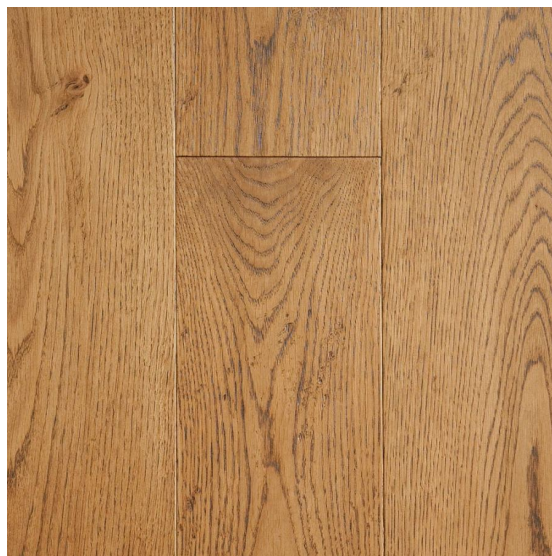

ПАРКЕТ | СТЕНОВЫЕ ПАНЕЛИ | ДВЕРИ

Инженерный паркет IPF Industria Parquet Fabriano Mater Terra Дуб пробковый античный

Производитель: IPF INDUSTRIA PARQUET FABRIANO

Код товара: Mater Terra Дуб пробковый античный

Артикул: IPF-108

Страна производства: Италия

Коллекция: Mater Terra

Размеры: Любые размеры под заказ

Дизайн: Двух- или трехслойный инженерный паркет

Порода дерева: Дуб

Селекция: Рустик, натур, селект (по выбору заказчика)

Фаска: С фаской

Тип покрытия: Лак или масло (по выбору заказчика)

Соединение: Шип/паз

Толщина верхнего слоя: 4 или 5,2 мм

Тип поверхности: Матовая или глянцевая (по выбору заказчика),

брашированная

Твёрдость породы: 3,7 по Бринеллю