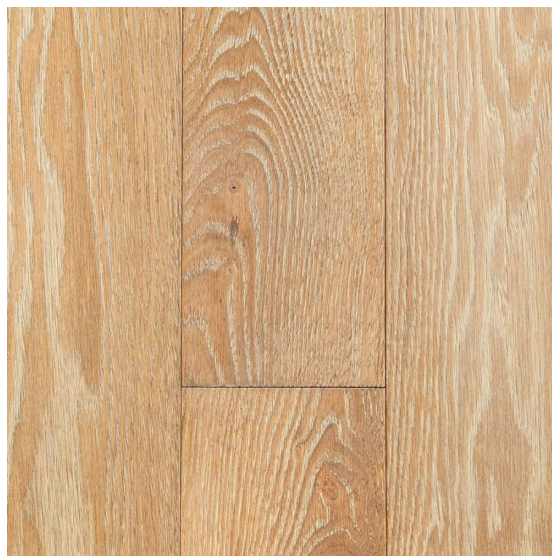

ПАРКЕТ | СТЕНОВЫЕ ПАНЕЛИ | ДВЕРИ

Инженерный паркет IPF Industria Parquet Fabriano Mater Terra Дуб медовый Тёмный

Производитель: IPF INDUSTRIA PARQUET FABRIANO

Код товара: Mater Terra Дуб медовый Тёмный

Артикул: IPF-109

Страна производства: Италия

Коллекция: Mater Terra

Размеры: Любые размеры под заказ

Дизайн: Двух- или трехслойный инженерный паркет

Порода дерева: Дуб

Селекция: Рустик, натур, селек (по выбору заказчика)

Фаска: С фаской

Тип покрытия: Лак или масло (по выбору заказчика)

Соединение: Шип/паз

Толщина верхнего слоя: 4 или 5,2 мм

Тип поверхности: Матовая или глянцевая (по выбору заказчика),

шлифованная

Твёрдость породы: 3,7 по Бринеллю