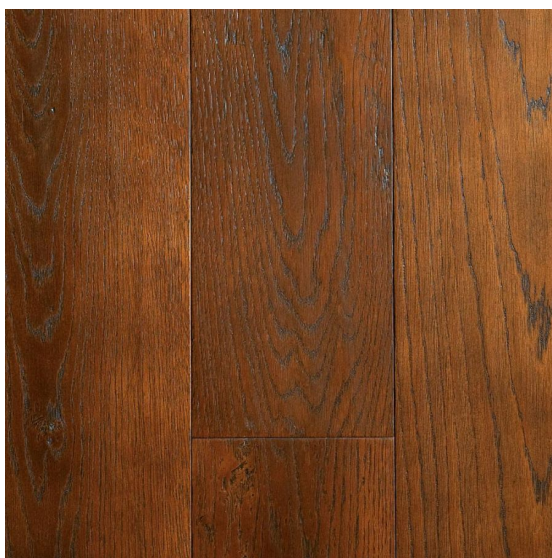

## Инженерный паркет IPF Industria Parquet Fabriano Mater Terra Дуб глиняный

**Производитель:** IPF INDUSTRIA PARQUET FABRIANO  
**Код товара:** Industria Parquet Fabriano Mater Terra Дуб глиняный  
**Артикул:** IPF-110  
**Страна производства:** Италия  
**Коллекция:** Mater Terra  
**Размеры:** Любые размеры под заказ  
**Дизайн:** Двух- или трехслойный инженерный паркет  
**Порода дерева:** Дуб  
**Селекция:** Рустик, натур, селек (по выбору заказчика)  
**Фаска:** С фаской  
**Тип покрытия:** Лак или масло (по выбору заказчика)  
**Соединение:** Шип/паз  
**Толщина верхнего слоя:** 4 или 5,2 мм  
**Тип поверхности:** Матовая или глянцевая (по выбору заказчика),  
шлифованная  
**Твёрдость породы:** 3,7 по Бринеллю