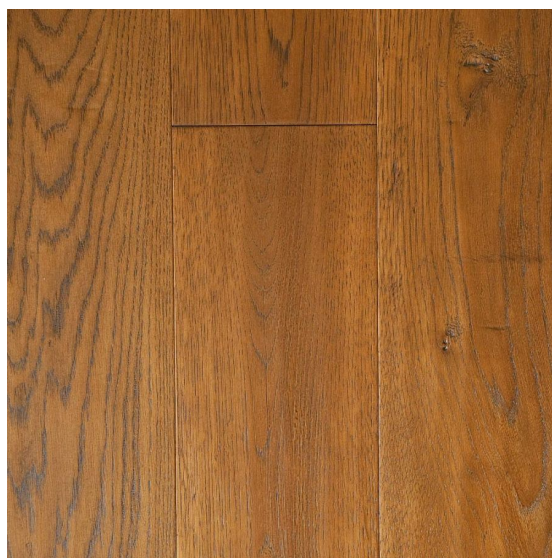

ПАРКЕТ | СТЕНОВЫЕ ПАНЕЛИ | ДВЕРИ

Инженерный паркет IPF Industria Parquet Fabriano Mater Terra Дуб ореховый

Производитель: IPF INDUSTRIA PARQUET FABRIANO
Код товара: Industria Parquet Fabriano Mater Terra Дуб ореховый
Артикул: IPF-111
Страна производства: Италия
Коллекция: Mater Terra
Размеры: Любые размеры под заказ
Дизайн: Двух- или трехслойный инженерный паркет
Порода дерева: Дуб
Селекция: Рустик, натур, селект (по выбору заказчика)
Фаска: С фаской
Тип покрытия: Лак или масло (по выбору заказчика)
Соединение: Шип/паз
Толщина верхнего слоя: 4 или 5,2 мм
Тип поверхности: Матовая или глянцевая (по выбору заказчика),
шлифованная
Твёрдость породы: 3,7 по Бринеллю