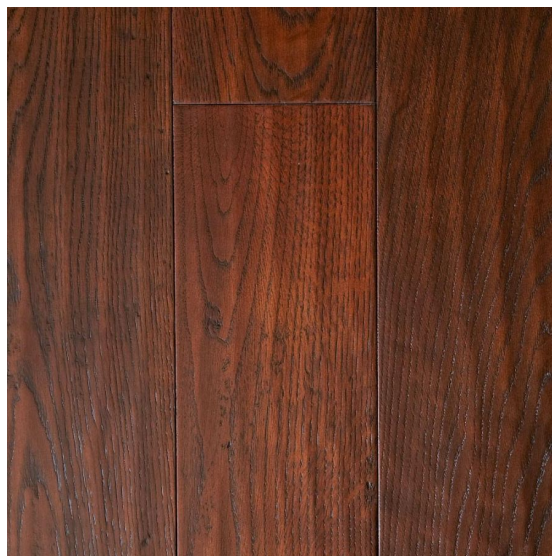

ПАРКЕТ | СТЕНОВЫЕ ПАНЕЛИ | ДВЕРИ

Инженерный паркет IPF Industria Parquet Fabriano Mater Terra Дуб ореховый средний

Производитель: IPF INDUSTRIA PARQUET FABRIANO
Код товара: Mater Terra Дуб ореховый средний
Артикул: IPF-112
Страна производства: Италия
Коллекция: Mater Terra
Размеры: Любые размеры под заказ
Дизайн: Двух- или трехслойный инженерный паркет
Порода дерева: Дуб
Селекция: Рустик, натур, селект (по выбору заказчика)
Фаска: С фаской
Тип покрытия: Лак или масло (по выбору заказчика)
Соединение: Шип/паз
Толщина верхнего слоя: 4 или 5,2 мм
Тип поверхности: Матовая или глянцевая (по выбору заказчика),
шлифованная
Твёрдость породы: 3,7 по Бринеллю