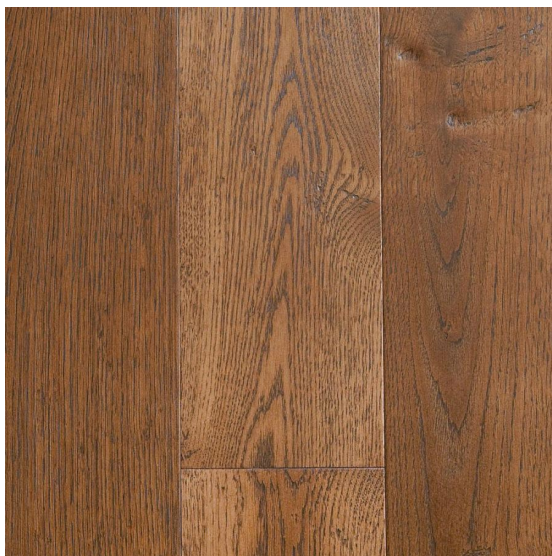

ПАРКЕТ | СТЕНОВЫЕ ПАНЕЛИ | ДВЕРИ

Инженерный паркет IPF Industria Parquet Fabriano Mater Terra Дуб ореховый ТЕМНЫЙ

Производитель: IPF INDUSTRIA PARQUET FABRIANO

Код товара: Mater Terra Дуб ореховый темный

Артикул: IPF-113

Страна производства: Италия

Коллекция: Mater Terra

Размеры: Любые размеры под заказ

Дизайн: Двух- или трехслойный инженерный паркет

Порода дерева: Дуб

Селекция: Рустик, натур, селект (по выбору заказчика)

Фаска: С фаской

Тип покрытия: Лак или масло (по выбору заказчика)

Соединение: Шип/паз

Толщина верхнего слоя: 4 или 5,2 мм

Тип поверхности: Матовая или глянцевая (по выбору заказчика),

шлифованная

Твёрдость породы: 3,7 по Бринеллю