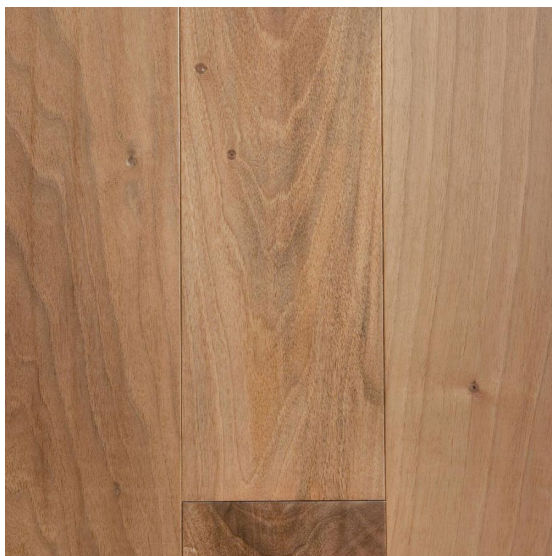

## Инженерный паркет IPF Industria Parquet Fabriano Mater Terra Орех натуральный

**Производитель:** IPF INDUSTRIA PARQUET FABRIANO  
**Код товара:** Industria Parquet Fabriano Mater Terra Орех натуральный  
**Артикул:** IPF-114  
**Страна производства:** Италия  
**Коллекция:** Mater Terra  
**Размеры:** Любые размеры под заказ  
**Дизайн:** Двух- или трехслойный инженерный паркет  
**Порода дерева:** Орех  
**Селекция:** Рустик, натур, селект (по выбору заказчика)  
**Фаска:** С фаской  
**Тип покрытия:** Лак или масло (по выбору заказчика)  
**Соединение:** Шип/паз  
**Толщина верхнего слоя:** 4 или 5,2 мм  
**Тип поверхности:** Матовая или глянцевая (по выбору заказчика)  
**Твёрдость породы:** 4,0 по Бринеллю